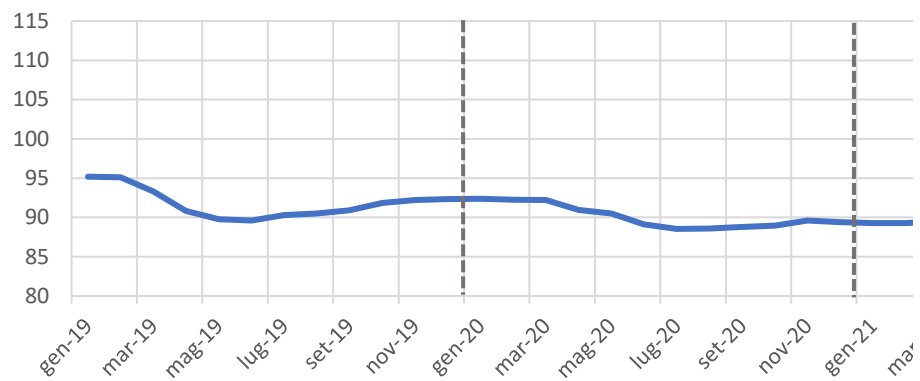

Prezzo all'ingrosso dei vini spumanti-friz

Indice Unioncamere-BMTI base dic-15=100

Elaborazione BMTI su dati Camere di Commercio

szanti

0