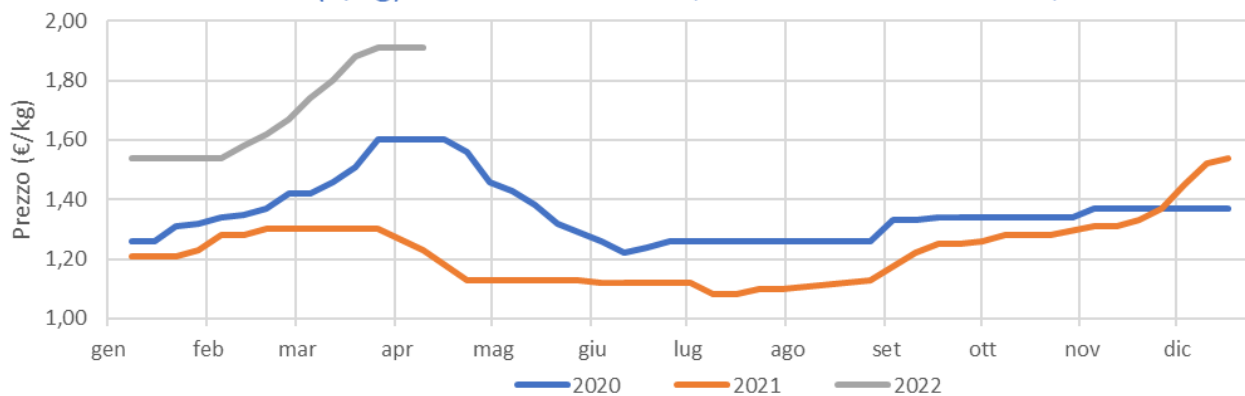

Prezzo (€/kg) delle uova fresche (da allevamento a terra - Cat. L)

Elaborazione BMTI su dati Commissione Unica Nazionale Uova da consumo